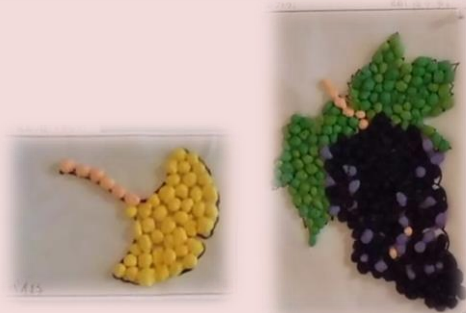

つるべ荘デイサービス

令和5年
11月号

11月8日 立冬に入りましたが、今年は暖かな日が続いております。

3日～5日旭地区文化余技展が開催され、つるべ荘デイサービスの皆様の作品を
出展させていただきました。ご協力ありがとうございます。

レクリエーション おじゃみ積み & おじゃみのせ

今日は誰が
一番かな？

音楽会

里の秋
 一静かな静かな
 お背戸に木の葉は
 ああ母さんと
 たた二人
 栗の実が
 いろりばた

四季の歌
 春を渡すよはは
 夏を渡るよはは
 秋を渡るよはは
 冬を渡るよはは
 四季を渡るよはは
 四季の歌
 四季を渡るよはは
 四季を渡るよはは
 四季を渡るよはは
 四季を渡るよはは

さつまいもの手作り
 スイーツいただきます !!

寒暖差が激しく体調を崩しやすい時期ですので、手洗い・うがい、睡眠、美味しいものを召し上がって、お身体には十分お気をつけくださいませ。

2023年11月28日発行