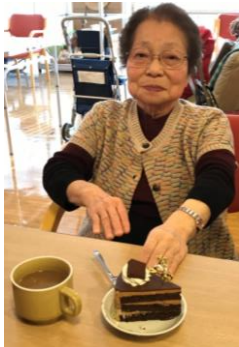

12月つるべ荘デイサービス

ポインセチアの深紅がひときわ目を引き、木枯らしが身にしみる頃となりました。
今年も余日わずかとなりました。今年はどうもありがとうございました。
新年には、また皆様と元気に過ごしましょう。楽しみにしております。
どうぞよいお年をお迎えください。

クリスマス会

ハンドベル

コーラス

ギター演奏

ダンスチーム

皆さんもサンタになりました♪