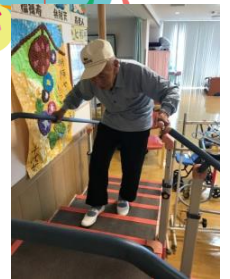

# つるべ荘デイサービス 7月号

海開き、山開きの便りが届く頃になり、暦の上ではもっとも暑い時期の大暑の候となりましたが、まだまだコロナウイルスの油断ができない中、デイサービスでは予防をし、色々な事に取り組んでいます。

今月も皆様の笑顔でいっぱいでした。

玄関にもたくさんの朝顔が咲きました♪♪

朝顔や  
つるべとら  
もらって  
水

**\*おやつ作り\***  
パンケーキにフルーツ、生クリーム、アイスクリームをトッピングしました。

今月の壁画  
「朝顔」

＝昼食会天ぷらそば＝  
 デイのフロアで天ぷらを厨房の方に揚げてもらい、  
 揚げたてを食べました♪みなさんにも下ごしらえし  
 てもらい、美味しく頂きました。

☆7月7日七夕飾り☆  
 願い事書きました！

つるべ荘デイ  
 クッキング

レクリエーションの様子

2020年7月30日発行